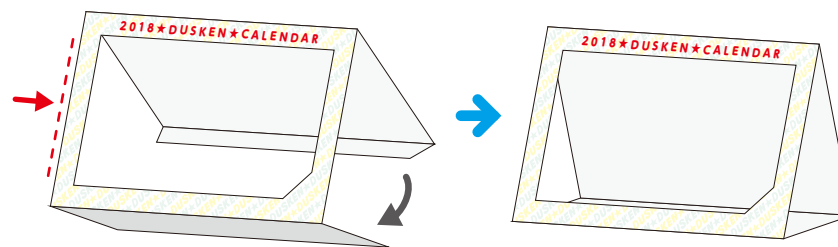

2 スタンドを組み立てます。

窓をくり抜いたあと、枠の部分が曲がらないよう気をつけながら、折りぐせの通りに折り曲げ、のりしろにのりをつけて組み立てます。