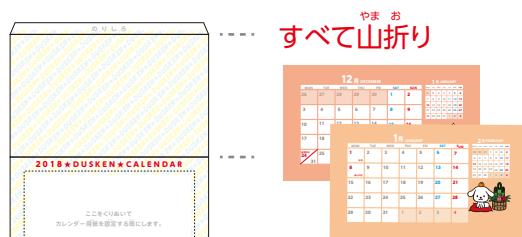

1 用紙にプリントし、カットします。

厚手のプリンター用紙（ペーパークラフト専用紙など）に印刷し、はさみやカッターでカットします。スタンドは、窓をくりぬく前にあらかじめ折りぐせをつけておくと、組み立てやすくなります。